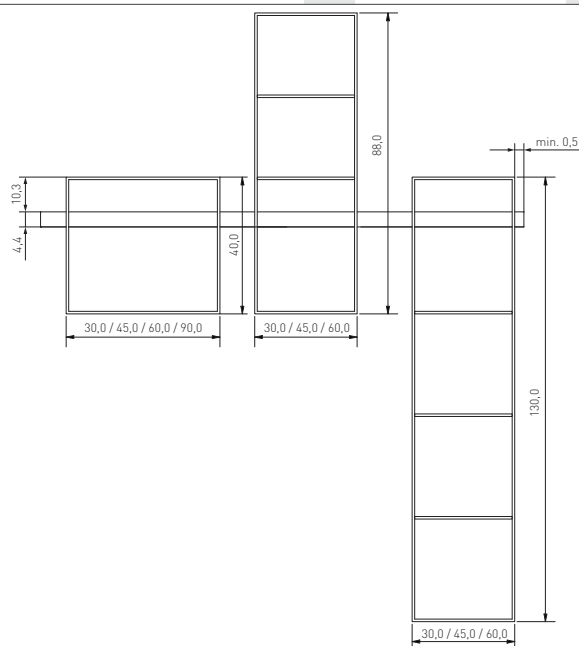

Nischelemente

	Breite	Best.Z.	Anschlag	Preisgruppen					
				1	2	3/5	4/6	7/8	N
Nischelement Haken Set 5 Stk. ☐ SWM...Schwarz matt Keine Sondermaße möglich!	2,0	NSHA SET5							85,-
Nischelement Tablet-Halter ☐ SWM...Schwarz matt Keine Sondermaße möglich! H x T: 26,3 x 13,1 cm	20,0	NSTAHA							145,-
Nischelement Handtuchhalter ☐ SWM...Schwarz matt Keine Sondermaße möglich! H x T: 2,5 x 9,3 cm	45,0	NSHTHA							130,-
Nischelement Papierrollenhalter ☐ SWM...Schwarz matt Keine Sondermaße möglich! H x T: 2,5 x 9,3 cm	33,7	NSPRHA							155,-
Nischelement Magnetleiste Holz 	30,0 45,0 60,0	NML 30 NML 45 NML 60		120,- 125,- 135,-	120,- 130,- 140,-	130,- 145,- 155,-	130,- 150,- 155,-	135,- 150,- 165,-